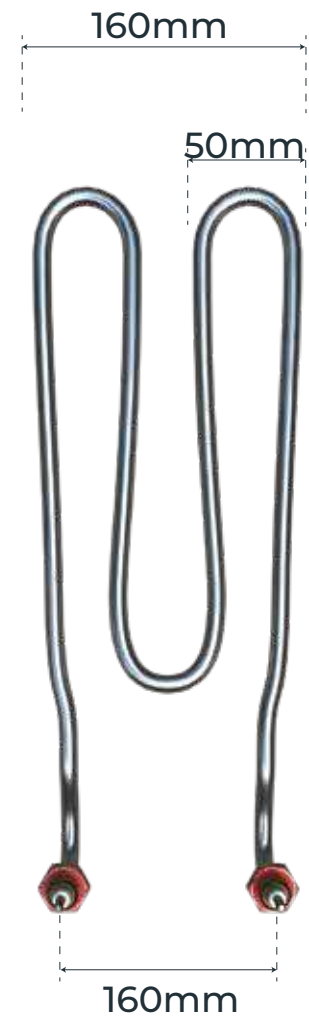

INNOVATING FOR A GREEN WORLD

CALEFACTOR RACOR

Modelo Autoclave

Descripción Características

Un calefactor autoclave es un dispositivo utilizado en procesos de esterilización que combina las funciones de un calefactor y un autoclave.

Medidas

Especificaciones Técnicas

Tipo:	Racor
Voltaje:	220v
Potencia:	1200w
Material:	Tubo/ Acero Inoxidable

Conoce nuestra Familia de Productos

¡Visita nuestra web!

Sucursales en Chile

SANTIAGO

✉ info@comindindustries.com
🌐 www.comind.cl
☎ +56982091437
📍 Lanin 1637 / Conchalí
Santiago de Chile