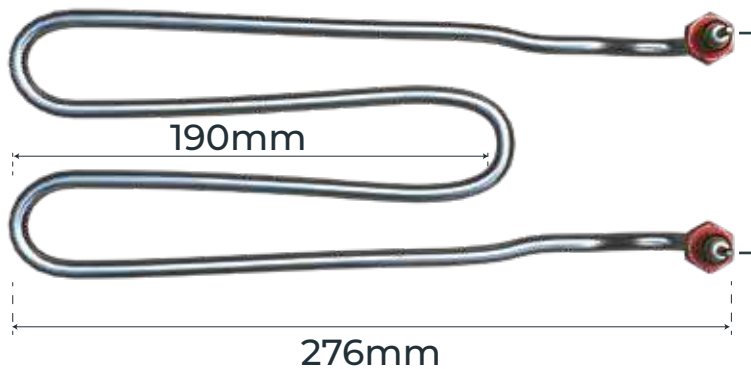

INNOVATING FOR A GREEN WORLD

CALEFACTOR RACOR

Modelo Autoclave

Descripción Características

Un calefactor autoclave es un dispositivo utilizado en procesos de esterilización que combina las funciones de un calefactor y un autoclave.

Medidas

Especificaciones Técnicas

Tipo:	Racor
Voltaje:	220v
Potencia:	1200w
Material:	Tubo/ Acero Inoxidable

Conoce nuestra Familia de Productos

¡Visita nuestra web!

Sucursales en Chile

SANTIAGO

✉ info@comindindustries.com
🌐 www.comind.cl
☎ +56982091437
📍 Lanin 1637 / Conchalí
Santiago de Chile